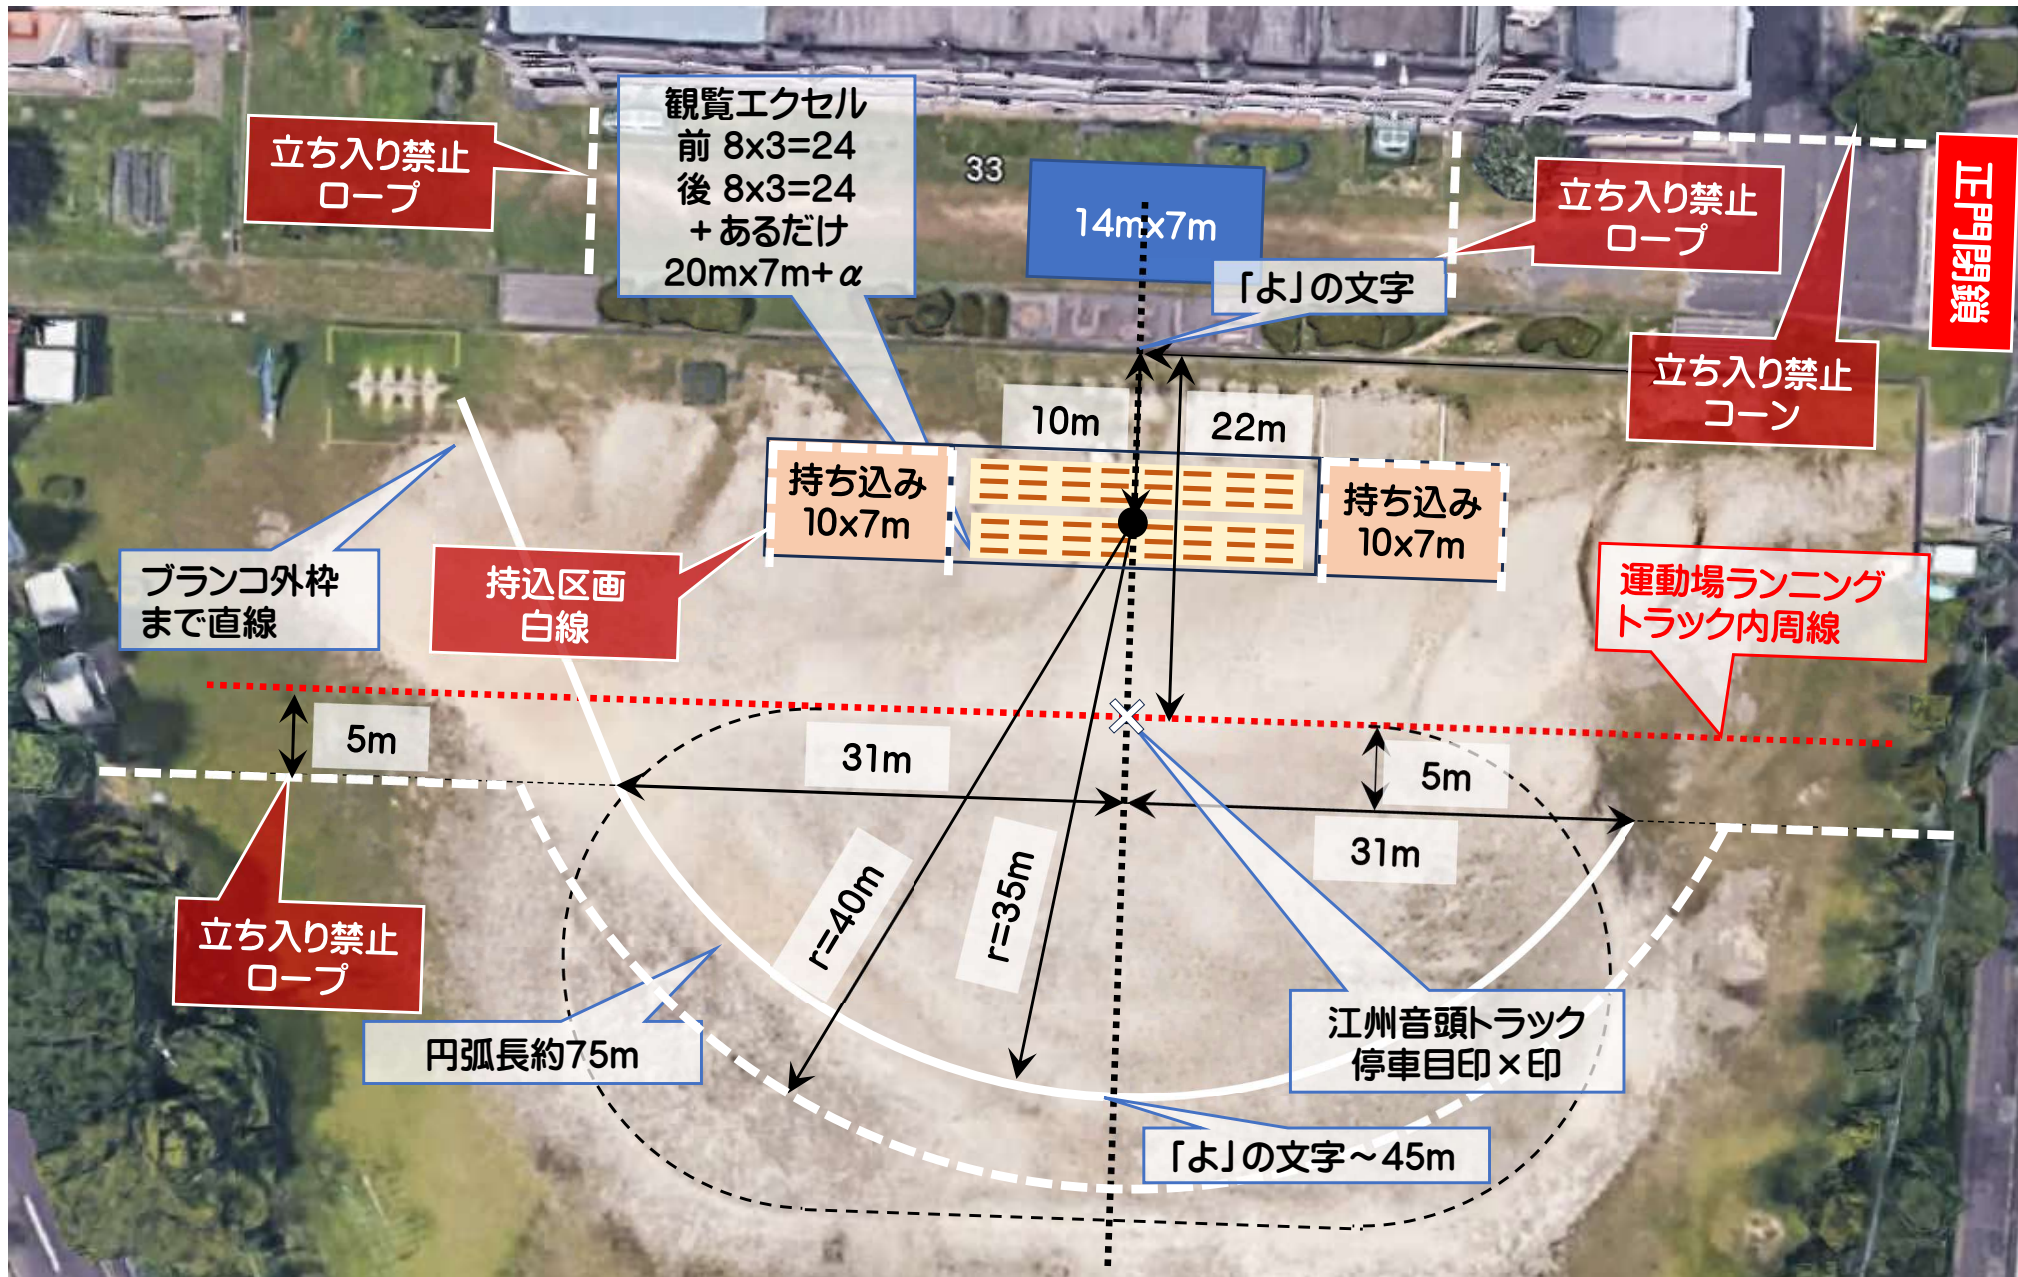

ライン引き用図面

建築物等は
方位軸から約2° ずれ
縮尺: 1m = 0.2cm

会場レイアウト

北門閉鎖

正門閉鎖

校舎

ステージ

音響

ひよし台

出入口

椅子
持ち込み
エリア

観覧席

椅子
持ち込み
エリア

江州音頭軽トラ

アンパンマン
チーム

マイガールズ
スポーツ少年団
スポーツ振興会

ゲーム

スタッフ

立ち入り禁止エリア

テント・什器・サプライ図