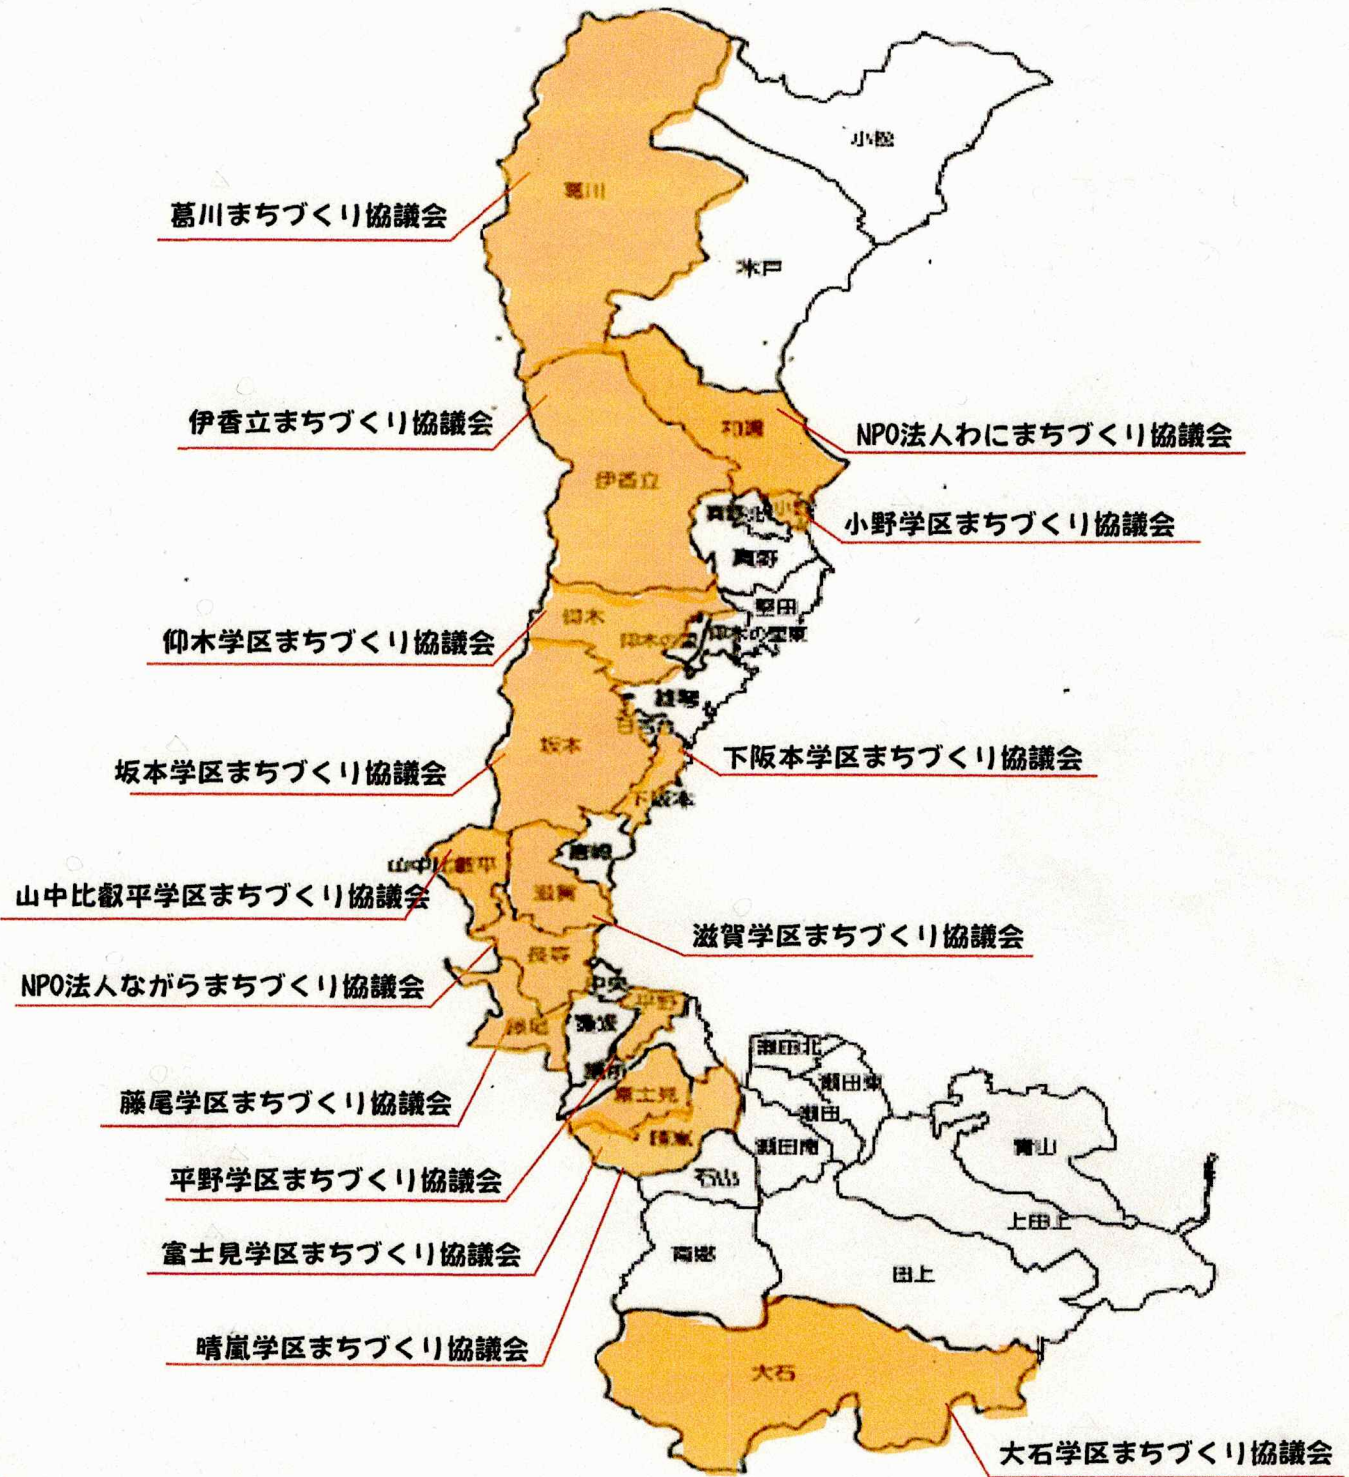

# まちづくり協議会設立状況

R4.4.1時点 設立状況

## コミュニティセンター設置学区

- 和邇学区
- 葛川学区
- 伊香立学区
- 坂本学区
- 山中比叡平学区
- 長等学区
- 平野学区
- 大石学区
- 小野学区
- 仰木学区
- 滋賀学区
- 藤尾学区
- 富士見学区
- 晴嵐学区

## 公民館自主運営試行事実施 学区

- 仰木の里学区
- 下阪本学区
- 逢坂学区
- 上田上学区